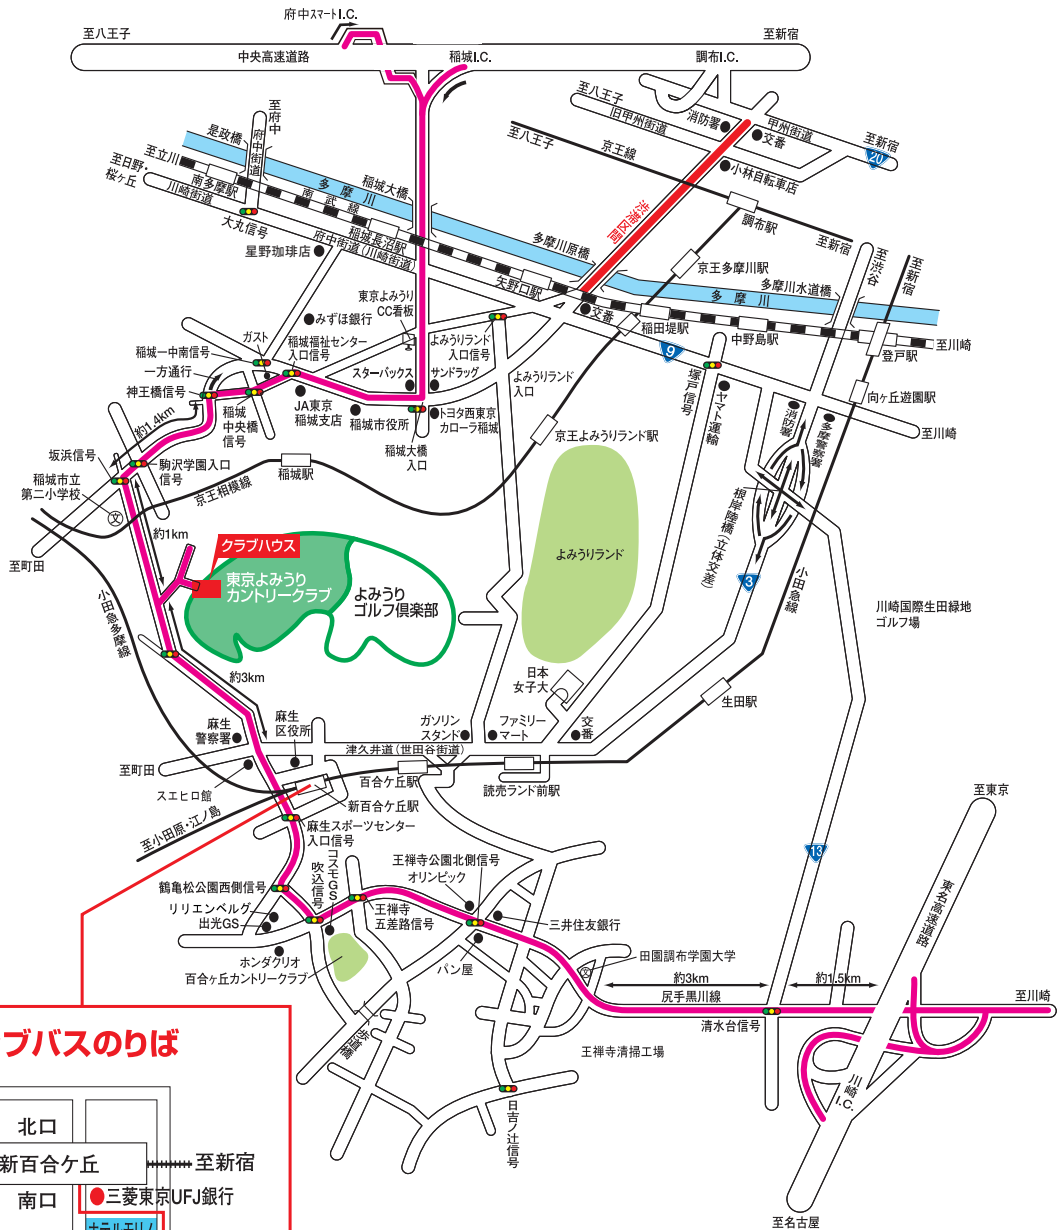

※カーナビをご使用の場合は、住所で設定して下さい。
電話番号で設定されますと違った場所へ案内されます。

交通案内図

中央高速道路

新宿方面からお越しの方は、稲城ICをご利用下さい。

八王子方面からお越しの方は、

- ①ETC搭載車の場合、府中スマートICをご利用下さい。
- ②ETC非搭載の場合、国立府中ICもしくは調布ICをご利用下さい。

クラブバスのりば

東京よみうりカントリークラブ