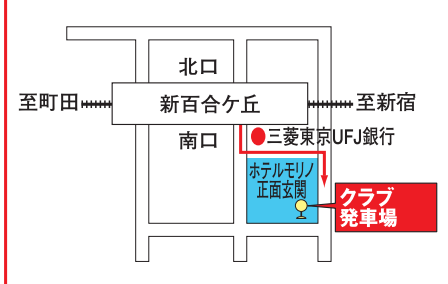

※カーナビをご使用の場合は、住所で設定して下さい。
電話番号で設定されますと違った場所へ案内されます。

交通案内図

中央高速道路

新宿方面からお越しの方は、稲城ICをご利用下さい。

八王子方面からお越しの方は、

- ①ETC搭載車の場合、府中スマートICをご利用下さい。
- ②ETC非搭載の場合、国立府中ICもしくは調布ICをご利用下さい。

クラブバスのりば

東京よみうりカントリークラブ